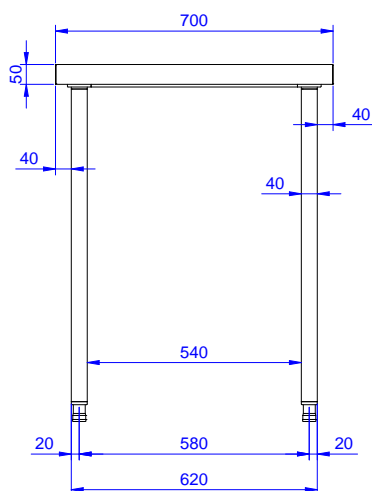

50 mm silná pracovní deska z AISI304 10/10 je opatřena hluk tlumícím materiálem, se zahnutými rohy a je zesílena vodovzdornou, nehořlavou deskou. Nerezové čtvercové nohy 40x40 mm, výškově stavitelné.

Hlavní funkce a vlastnosti

Extra příslušenství

- Sada 4 koleček (2 s brzdou) PNC 855150
prům.100mm ke stolům a mycím stolům (celková výška V=985mm)
- Spodní police k pracovnímu/ mycímu stolu 1100 mm. PNC 855349
- 3-stranný spodní rám ke stolu PNC 855356
1100mm.

SCHVÁLENO: _____

Zepředu

Boční

Shora

Hlavní informace

| | |
|-------------------------|---------|
| Vnější rozměry, Šířka | 1100 mm |
| 133219 (TG1100N) | |
| Vnější rozměry, Hloubka | 700 mm |
| Vnější rozměry, Výška | 900 mm |
| Síla pracovní desky | 50 mm |
| Netto váha: | 37 kg |

Standard nerezový program
 Pracovní stůl 1100mm, bez zadního límce

Společnost si vyhrazuje právo provádět změny v produktech bez předchozího upozornění. Všechny informace byly správné v době tisku.