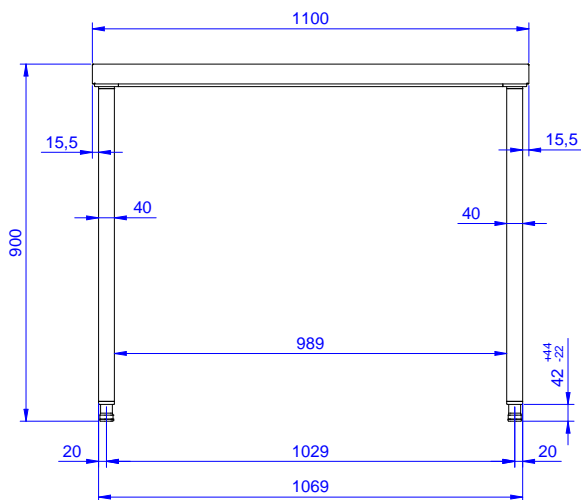

50 mm silná pracovní deska z AISI304 10/10 je opatřena hluk tlumícím materiálem, se zahnutými rohy a je zesílena vodovzdornou, nehořlavou deskou. Nerezové čtvercové nohy 40x40 mm, výškově stavitelné.

Hlavní funkce a vlastnosti

- Vhodný pro umístění v kuchyni jako volně stojící nebo záda na záda.

Konstrukce

- Pracovní deska sendvičové konstrukce je 50 mm vysoká, vyrobená z ušlechtilé nerez oceli AISI 304 10/10, opatřena hluk tlumícím materiálem, se zahnutými rohy pro ochranu pracovníků kuchyně a je zesílena vodovzdornou deskou.
- Stoly lze doplnit bohatou nabídkou extra příslušenství: zásuvkami o šířce 400mm (vhodné pro GN) či 600mm, sadami 4 zásuvek, spodní polici, třístranným rámem nebo sadou otočných koleček.
- Spodní plné police o síle 40mm (extra příslušenství) rovněž vyrobeny z nerez oceli AISI 304 se snadnou a rychlou montáží jsou umístěny 200mm od podlahy pro snadné čištění pod polici. Pro instalaci sady 4 zásuvek je třeba objednat i spodní polici.
- Čtvercové nohy z uzavřených profilů 40x40 mm z nerez oceli AISI 304 s možností výškové úpravy.
- Pracovní deska vespod s připravenými otvory pro montáž nohou bez použití šroubů k usnadnění instalace.

Extra příslušenství

- Sada 4 koleček (2 s brzdou) PNC 855150
prům.100mm ke stolům a mycím stolům (celková výška V=985mm)
- Spodní police k pracovnímu/ mycímu stolu 1100 mm. PNC 855349
- 3-stranný spodní rám ke stolu PNC 855356
1100mm.

SCHVÁLENO: _____

Zepředu

Boční

Shora

Hlavní informace

| | |
|-------------------------|---------|
| Vnější rozměry, Šířka | 1100 mm |
| 133219 (TG1100N) | |
| Vnější rozměry, Hloubka | 700 mm |
| Vnější rozměry, Výška | 900 mm |
| Síla pracovní desky | 50 mm |
| Netto váha: | 37 kg |