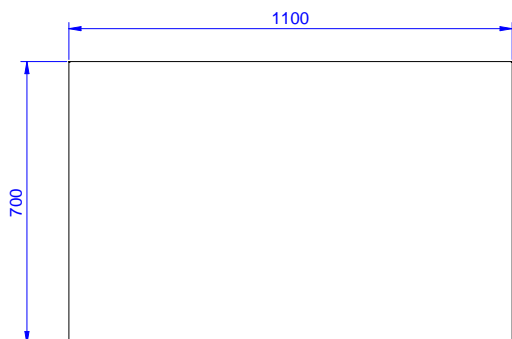

SCHVÁLENO: _____

Zepředu

Boční

Shora

Hlavní informace

| | |
|-------------------------|---------|
| Vnější rozměry, Šířka | 1100 mm |
| 133219 (TG1100N) | |
| Vnější rozměry, Hloubka | 700 mm |
| Vnější rozměry, Výška | 900 mm |
| Síla pracovní desky | 50 mm |
| Netto váha: | 37 kg |